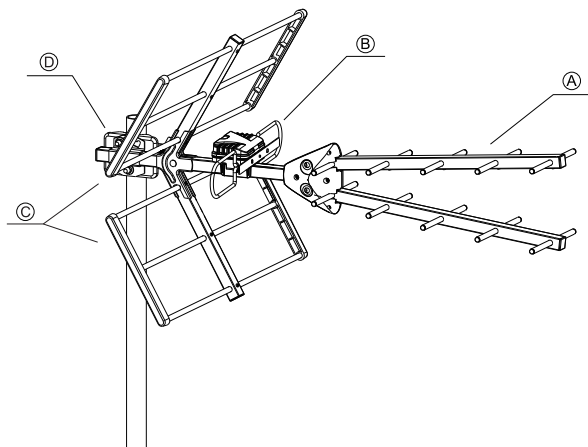

Instrucciones de montaje / Assembly instructions / Instructions d'assemblage
Montageanleitung / Istruzioni di montaggio / Instruções de montagem