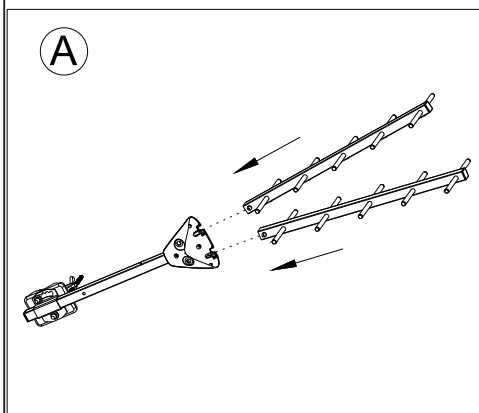

Instrucciones de montaje / Assembly instructions / Instructions d'assemblage
Montageanleitung / Istruzioni di montaggio / Instruções de montagem