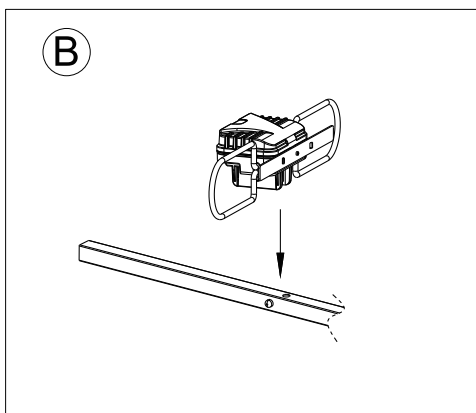

Instrucciones de montaje / Assembly instructions / Instructions d'assemblage
Montageanleitung / Istruzioni di montaggio / Instruções de montagem