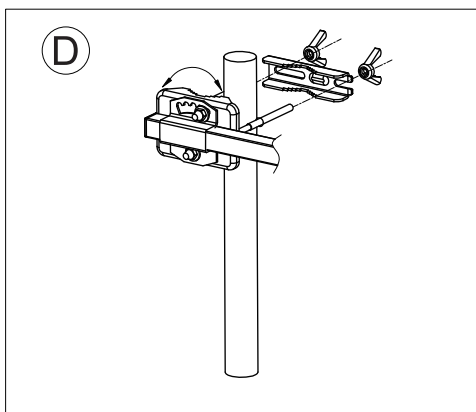

Instrucciones de montaje / Assembly instructions / Instructions d'assemblage
Montageanleitung / Istruzioni di montaggio / Instruções de montagem