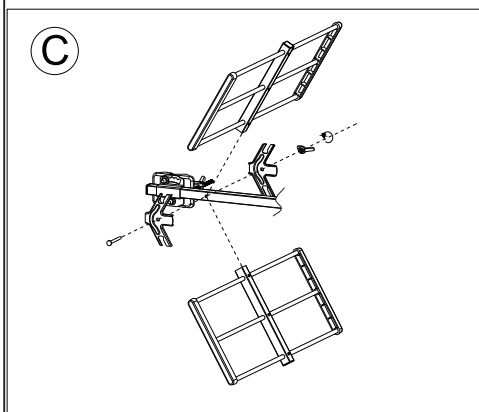

Instrucciones de montaje / Assembly instructions / Instructions d'assemblage
Montageanleitung / Istruzioni di montaggio / Instruções de montagem